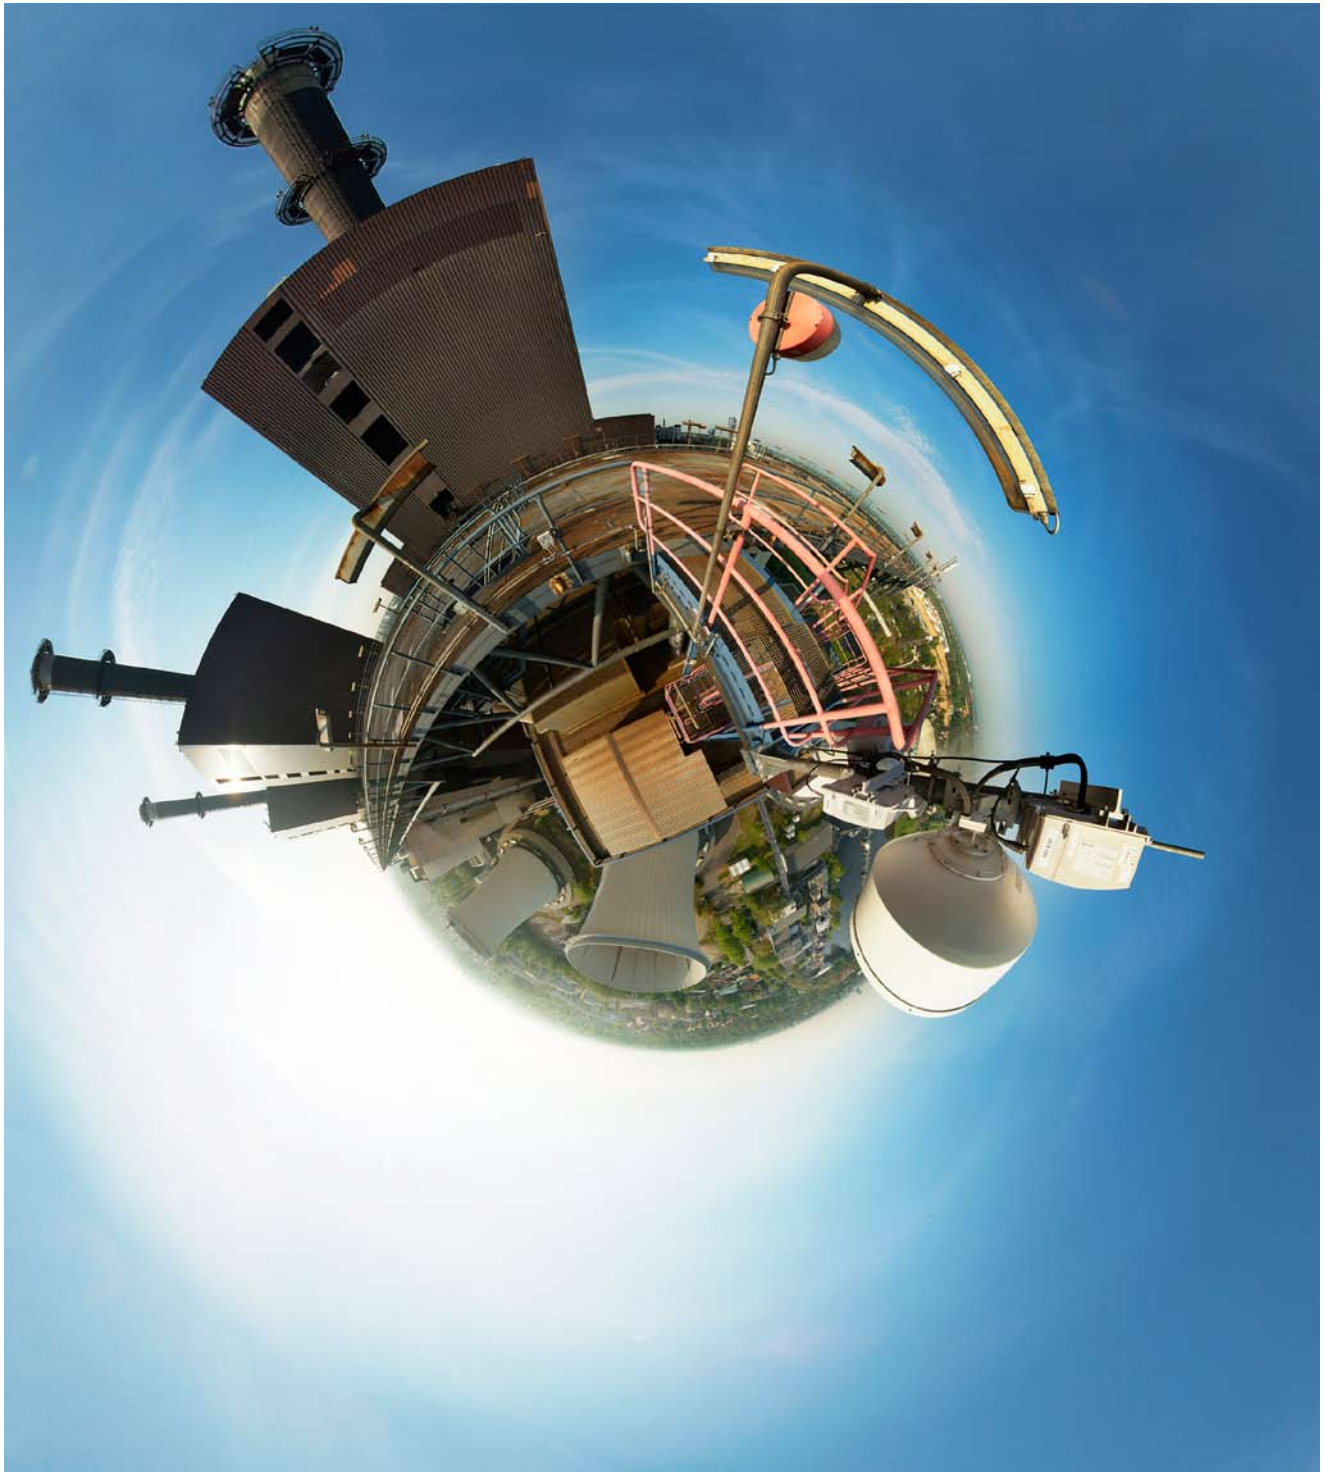

EXPOSE PHOTOGRAPHERS

CONNY OELKER
SCHUMANNSTRASSE 32
40237 DÜSSELDORF
FON 0211/6396091
CONNY@EXPOSE-PHOTO.DE
WWW.EXPOSE-PHOTO.DE

EXPOSE

SPECIALIST

OLI KEINATH

ROUNDSHOT 360°
SPHERICAL IMAGES

BERLIN

AGENTUR: BERTSCH & BERTSCH, FRANKFURT. KUNDE: GERLING. LOCATION: KRAFTWERK LICHTERFELDE, BERLIN